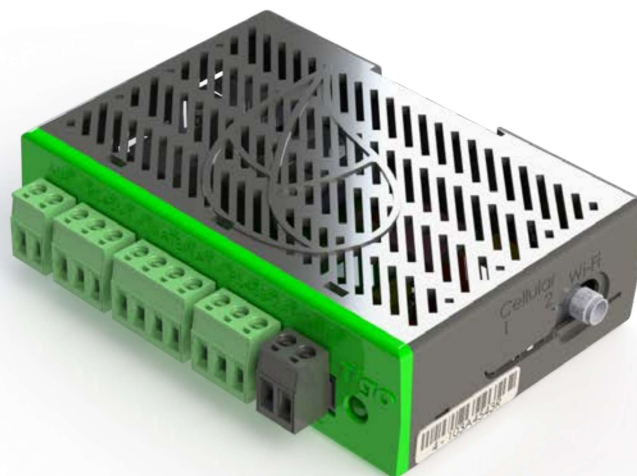

商品番号 346-00000-00
商品名 CCA Standalone Unit
製品内容 CCA (クラウド・コネクト。アドバンス) 、

CCA

注意：CCAに使用に必要な電源でありますDin
レール電源 (24V, 0.63A) は含まれてません。
下図のような国内で販売されていますHDR-15-24
やESP20-10-24等を別途ご購入してください。
CCAの入力電圧: 10VDC - 25VDC
CCAの消費電力: 3W - 7W

含まれません。

商品番号

344-00000-52

商品名

CCA Kit, TAP, DIN Rail PS

製品内容

CCA (クラウド・コネクト。アドバンス)、 TAP (タイゴ・アクセス・ポイント)、
DINレール電源、 DINレール、

CCA

TAP

DINレール電源

DINレール

商品番号

348-00000-52

商品名

CCA Kit, TAP, 120/240VAC PS, Outdoor Encl.

製品内容

CCA (クラウド・コネクト。アドバンス)、 TAP (タイゴ・アクセス・ポイント)、
DINレール電源、 DINレール、
Outdoor Encl. (外箱)

CCA

TAP

DINレール電源

DINレール

Outdoor Encl. (外箱)