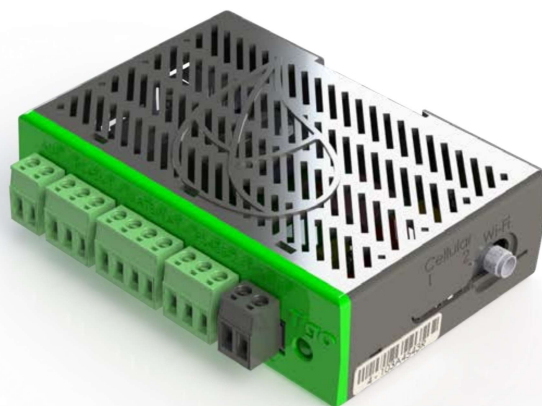

商品番号 346-00000-00
商品名 CCA Standalone Unit
製品内容 CCA (クラウド・コネクト。アドバンス) 、

CCA

注意：CCAに使用に必要な電源でありますDin
レール電源 (24V, 0.63A) は含まれてません。
下図のような国内で販売されていますHDR-15-24
やESP20-10-24等を別途ご購入してください。
CCAの入力電圧: 10VDC - 25VDC
CCAの消費電力: 3W - 7W

含まれません。

商品番号

344-00000-52

商品名

CCA Kit, TAP, DIN Rail PS

製品内容

CCA (クラウド・コネクト。アドバンス)、 TAP (タイゴ・アクセス・ポイント)、
DINレール電源、 DINレール、

CCA

TAP

DINレール電源

DINレール

商品番号

348-00000-52

商品名

CCA Kit, TAP, 120/240VAC PS, Outdoor Encl.

製品内容

CCA (クラウド・コネクト。アドバンス)、 TAP (タイゴ・アクセス・ポイント)、
DINレール電源、 DINレール、
Outdoor Encl. (外箱)

CCA

TAP

DINレール電源

DINレール

Outdoor Encl. (外箱)