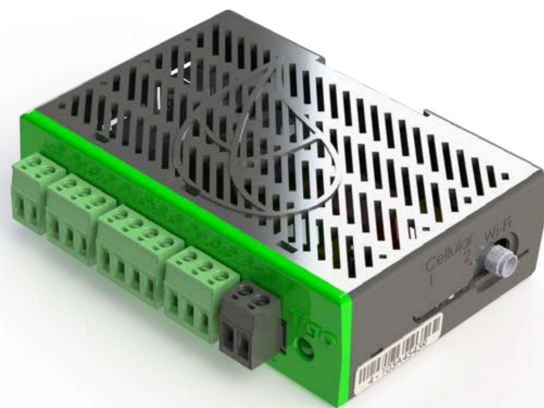

商品番号 346-00000-00
商品名 CCA Standalone Unit
製品内容 CCA (クラウド・コネクト。アドバンス) 、

CCA

注意：CCAに使用に必要な電源でありますDin
レール電源 (24V, 0.63A) は含まれてません。
下図のような国内で販売されていますHDR-15-24
やESP20-10-24等を別途ご購入してください。
CCAの入力電圧: 10VDC - 25VDC
CCAの消費電力: 3W - 7W

含まれません。

商品番号

344-00000-52

商品名

CCA Kit, TAP, DIN Rail PS

製品内容

CCA (クラウド・コネクト。アドバンス)、 TAP (タイゴ・アクセス・ポイント)、
DINレール電源、 DINレール、

CCA

TAP

DINレール電源

DINレール

商品番号

348-00000-52

商品名

CCA Kit, TAP, 120/240VAC PS, Outdoor Encl.

製品内容

CCA (クラウド・コネクト。アドバンス)、 TAP (タイゴ・アクセス・ポイント)、
DINレール電源、 DINレール、
Outdoor Encl. (外箱)

CCA

TAP

DINレール電源

DINレール

Outdoor Encl. (外箱)